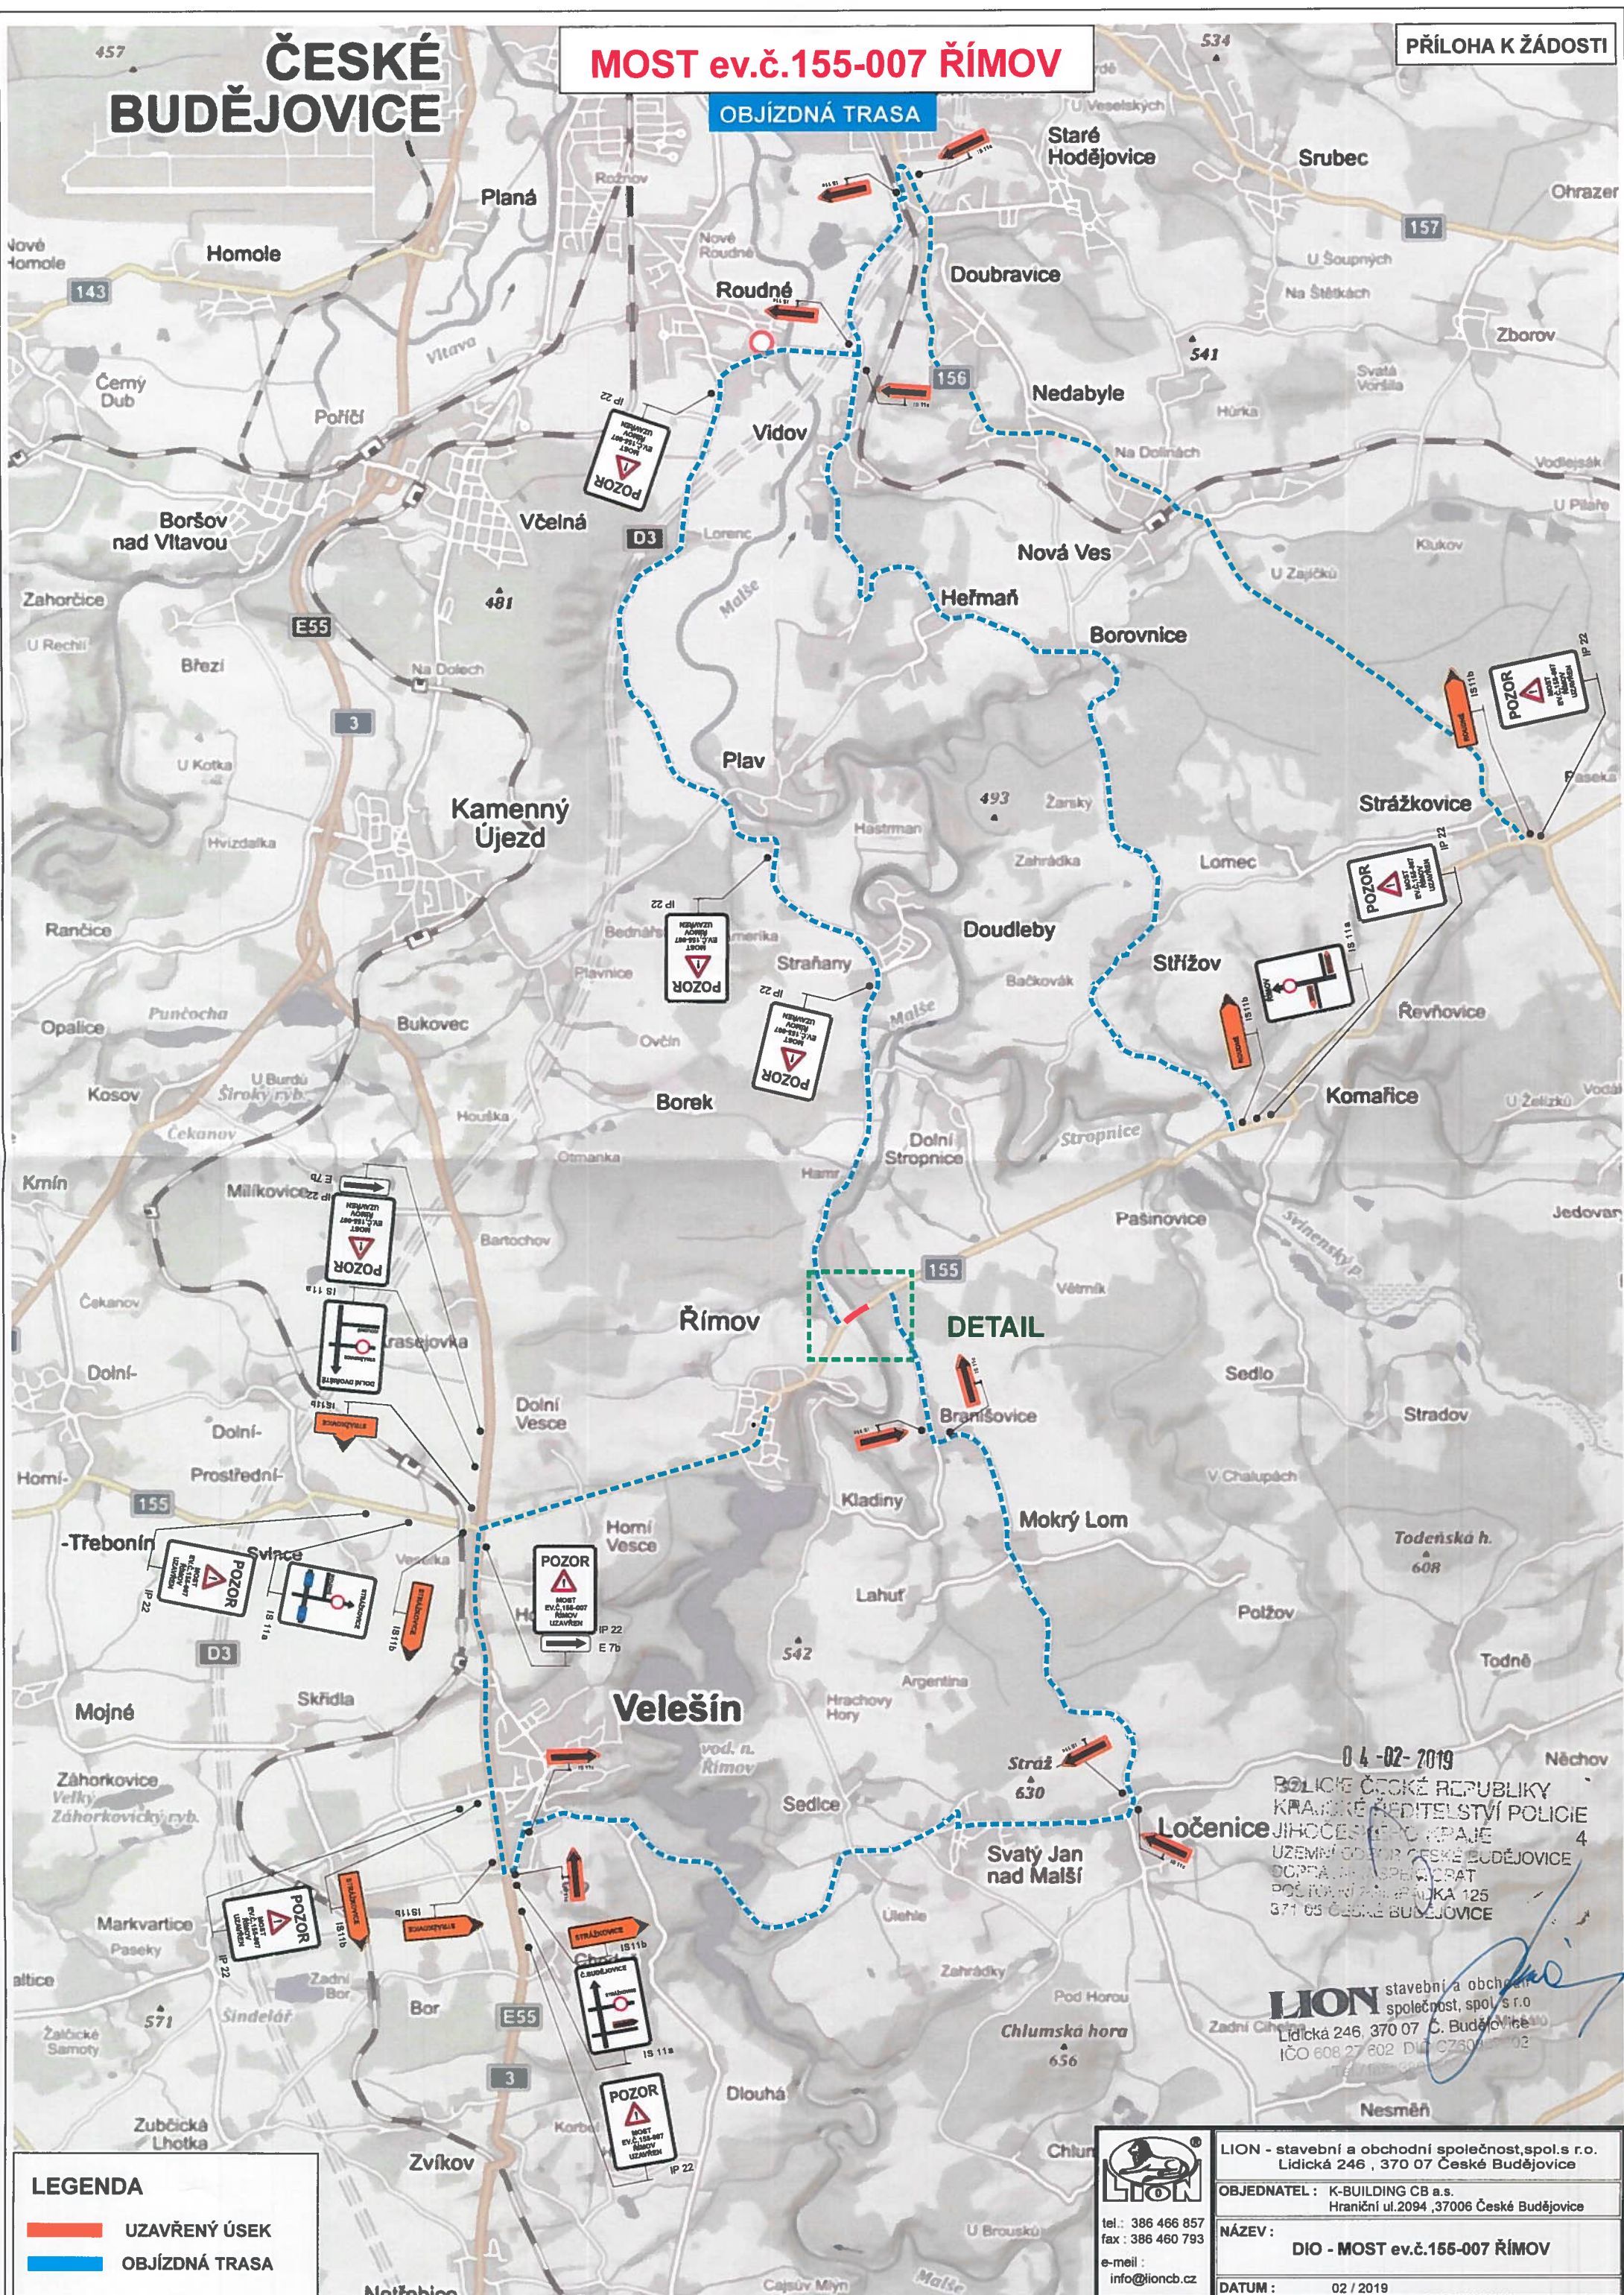

## MOST ev.č.155-007 ŘÍMOV

PŘÍLOHA K ŽADOSTI

OBJÍZDNÁ TRASA

DETAIL

04-02-2019  
POLICE ČESKÉ REPUBLIKY  
KRAJSKÉ ŘEDITELSTVÍ POLICIE  
JIHOČESKÉHO KRAJE  
UZEMNÍ ODVĚR ČESKÉ BUDĚJOVICE  
OOPRAVA INSPEKTORAT  
POŠTOVNÍ ZÁHRADKA 125  
371 05 ČESKÉ BUDĚJOVICE

### LEGENDA

-  UZAVŘENÝ ÚSEK
-  OBJÍZDNÁ TRASA

tel.: 386 466 857  
fax: 386 460 793  
e-mail:  
info@lioncb.cz

LION - stavební a obchodní společnost, spol. s r.o. Lidická 246, 370 07 České Budějovice
OBJEDNATEL: K-BUILDING CB a.s. Hraniční ul.2094, 37006 České Budějovice
NÁZEV: <b>DIO - MOST ev.č.155-007 ŘÍMOV</b>
DATUM: 02 / 2019