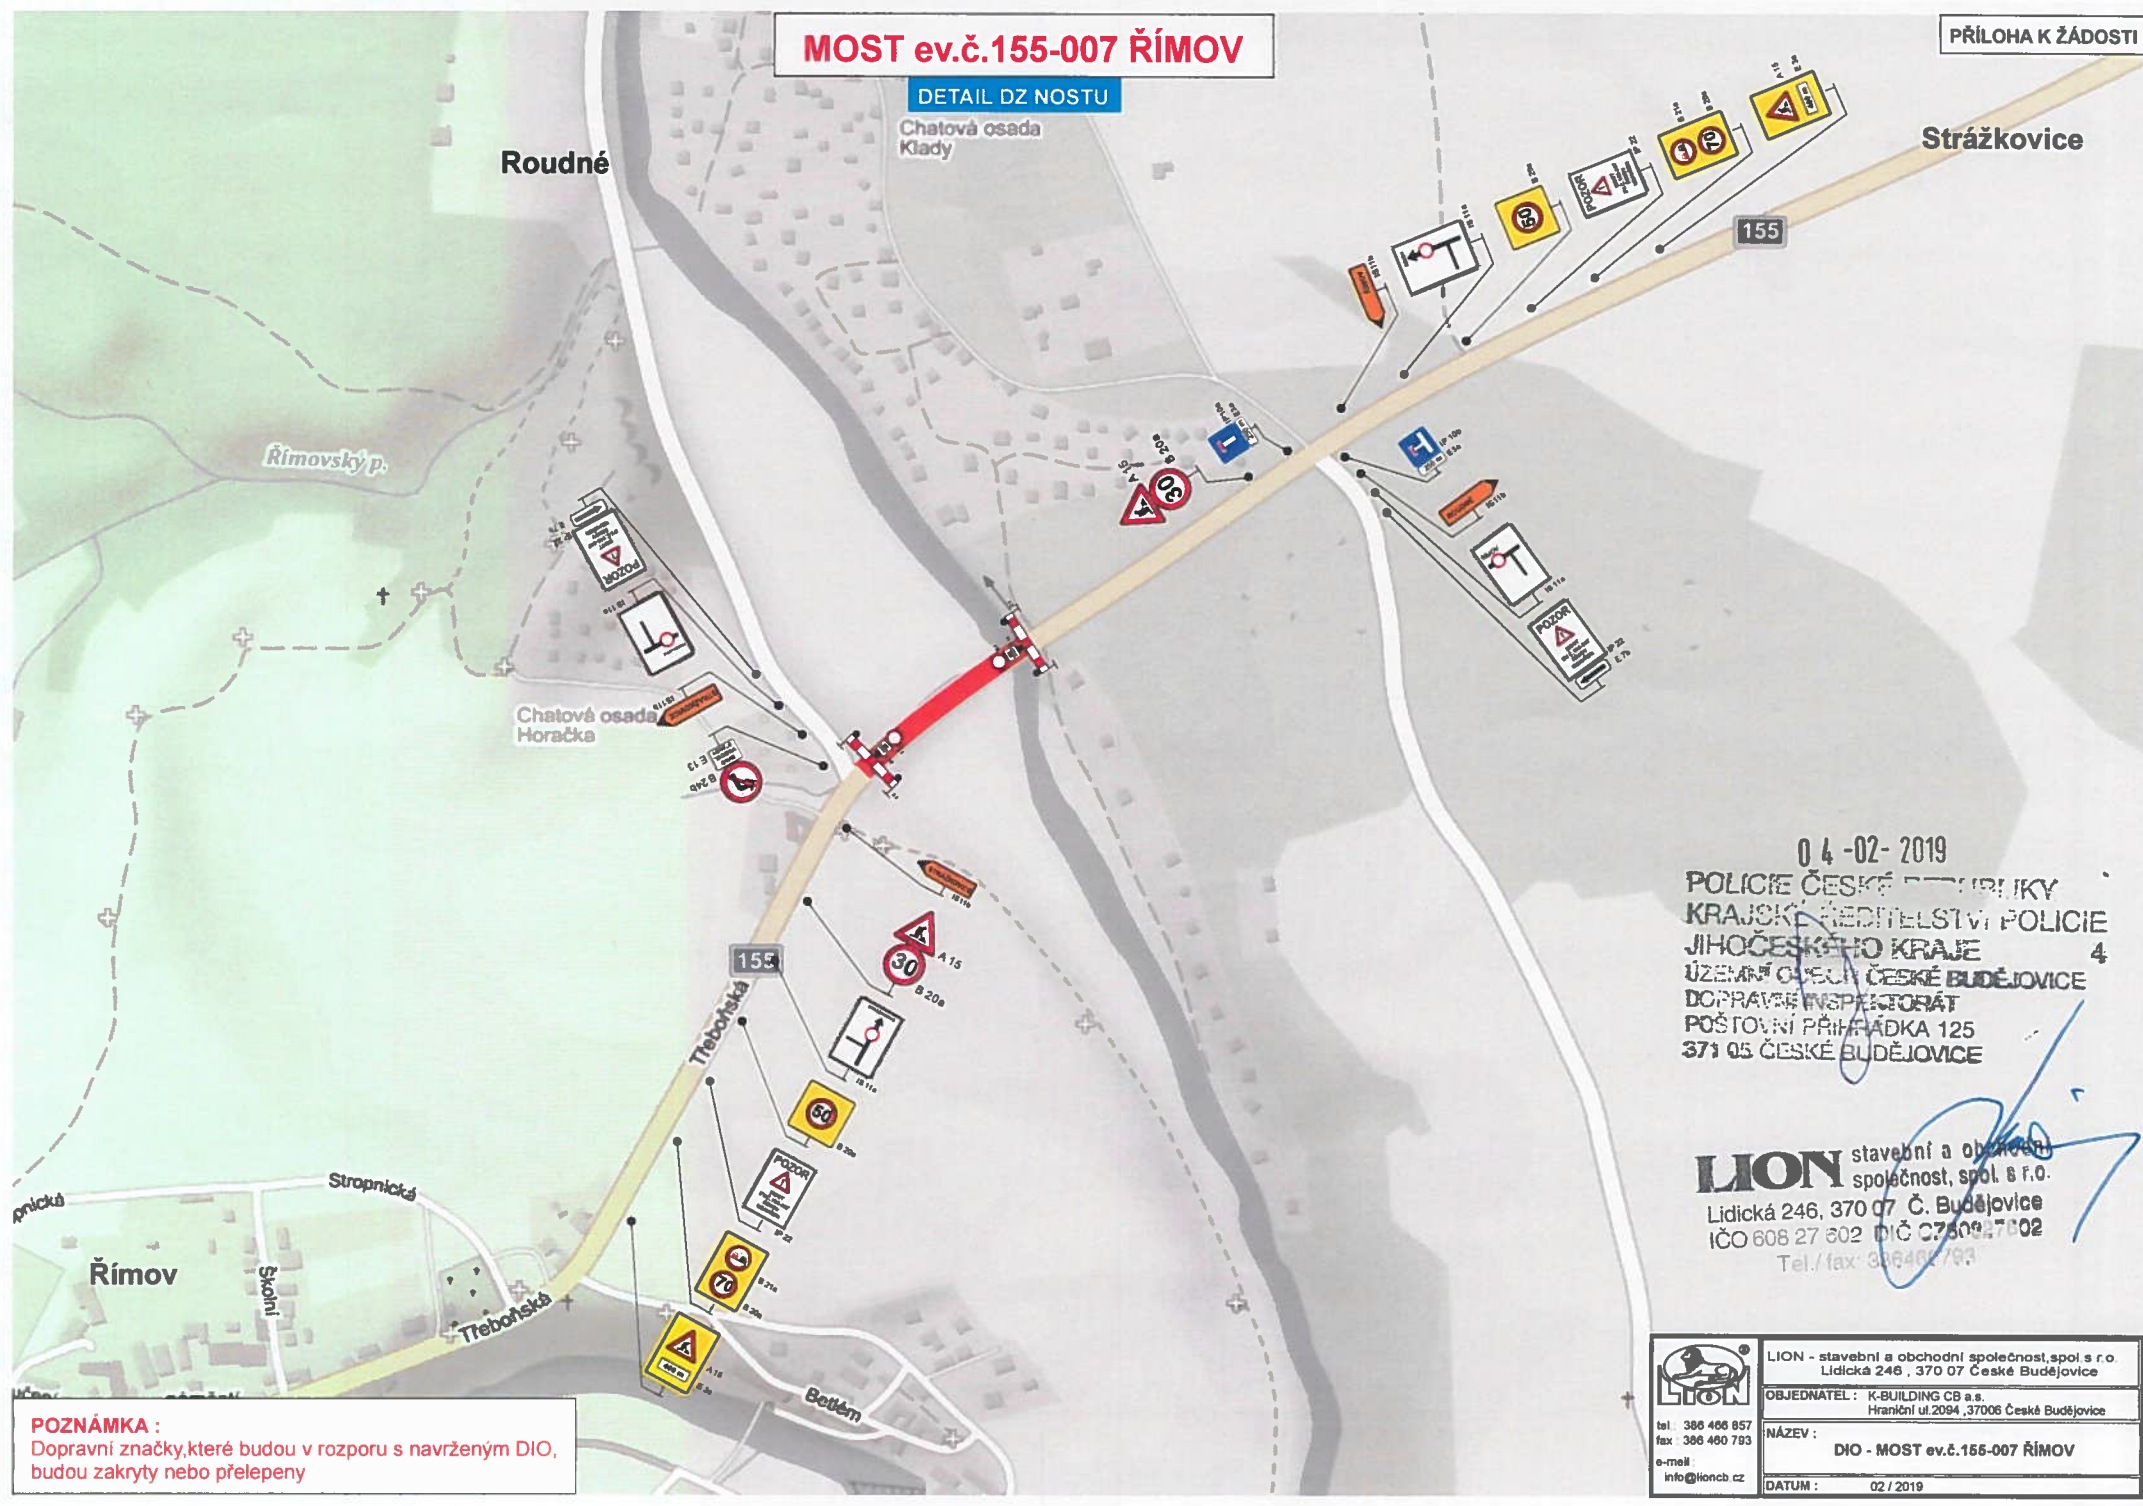

# MOST ev.č.155-007 ŘÍMOV

PŘÍLOHA K ŽÁDOSTI

DETAIL DZ NOSTU

04-02-2019  
POLICIE ČESKÉ REPUBLIKY  
KRAJSKÉ ŘEDITELSTVÍ POLICIE  
JIHOČESKÉHO KRAJE  
ÚZEMNÍ OBLASTI ČESKÉ BUDĚJOVICE  
DOPRAVNÍ INSPEKTORIÁT  
POŠTOVNÍ PŘÍHRÁDKA 125  
371 05 ČESKÉ BUDĚJOVICE

**LION** stavební a obchodní společnost, spol. s r.o.  
Lidická 246, 370 07 Č. Budějovice  
IČO 608 27 602 DIČ CZ60827602  
Tel./fax: 386 466 793

**POZNÁMKA :**  
Dopravní značky, které budou v rozporu s navrženým DIO, budou zakryty nebo přelepeny

# ZNAČKY PRO OBJÍZDNOU TRASU