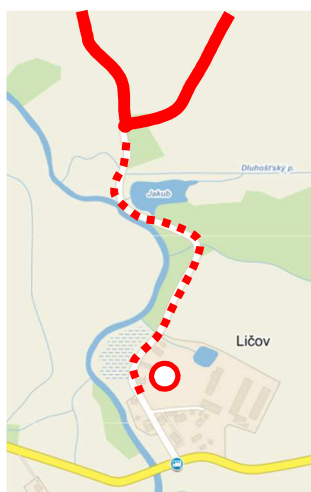

45. Rallye Český Krumlov 2017

ÚAMK Automotoklub Rallye Český Krumlov, Urbinská 142, P.O.Box 26, 381 01 Č. Krumlov
www.rallyekrumlov.cz, e-mail: rallye.krumlov@centrum.cz

RZ ČÍSLO-NÁZEV	8 / 11 KOHOUT		
START RZ	SOBĚNOV		
CÍL RZ	PŘEDLESÍ		
DNE	SOBOTA 20. 5. 2017		
Uzavírka komunikací	začátek	konec	poznámka
Silnice č. 14625 Besednice – Soběnov uzavřena od křižovatky na Bídu do Soběnova - Mlýnek, dále po této silnici do Soběnova až ke konci obce od Blanska po č. p. 116, 153, statek v Soběnově, místní komunikace kolem OÚ, celá návěs včetně příjezdů, dále místní komunikace do Děkanských Skalin, silnice 1543 do obce Ličov (návěs č. p. 9, 10). Místní komunikace Velké Skaliny – Popelice, lesní cesty směr Předlesí od křižovatky u samoty č. p. 278).	05:30	15:00	Obec Soběnov pro obyvatele uzavřena 90 min. před startem RZ! Uzavřena část komunikace z Předlesí-Kamenice do Dluhošticí.

SOBĚNOV:

LIČOV:

PŘEDLESÍ:

Vedoucí rychlostní zkoušky: Luboš Blažek 606 328 431
Bezpečnostní činovník: Vladislav Blažek 606 329 827